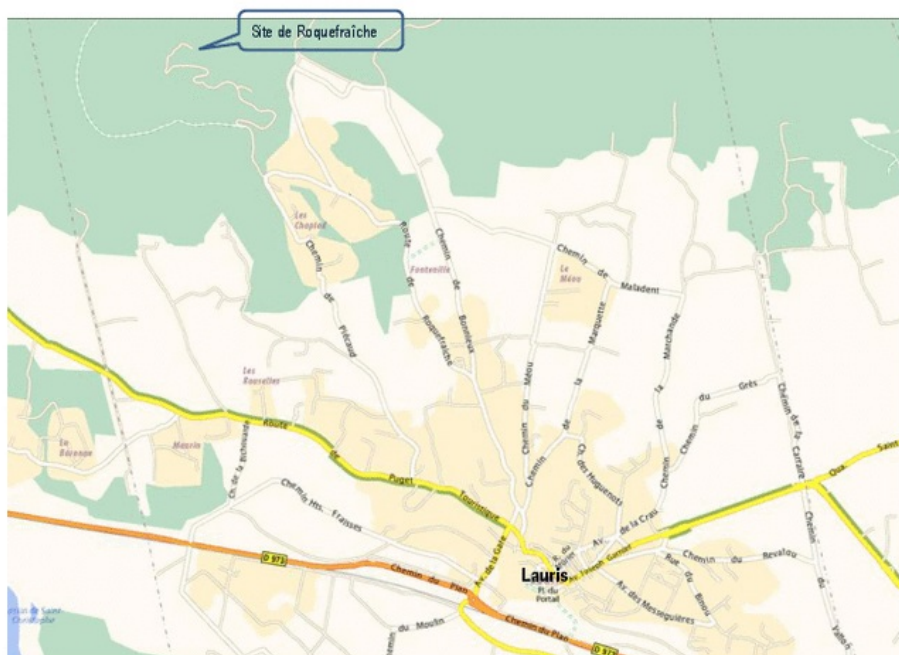

Site de Lauris

L'accès au site de Roquefraîche à Lauris, se fait exclusivement en voiture, par la D 973, entre Cavaillon et Pertuis.

Site de Roquefraîche à Lauris
Route de Roquefraîche
84360 LAURIS

**CENTRE HOSPITALIER
INTERCOMMUNAL
DE CAVAILLON - LAURIS**

119 Avenue Georges Clemenceau
CS 50 157

84304 Cavaillon Cedex

+33 (0)4 90 78 85 00

Nous contacter par courriel

<http://ville-rillieux-la-pape.fr/en-voiture/site-de-lauris-345.html>